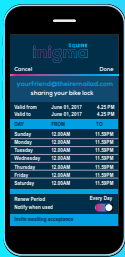

Complexe audit trail

Bekijk wanneer
uw slot is
gebruikt en
door wie.

SQUIRE
inigma