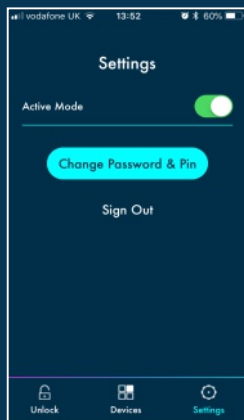

1. Druk op de 'wake' knop op uw inigma BL1-vergrendeling. Het indicatielampje wordt rood.

2. Klik op de ontgrendelknop in de app.

3. Wacht tot de 'wake' knop op je Inigma BL1-slot groen wordt.

4. Draai de knop aan de onderkant van jouw slot met de klok mee. U kunt nu het bovenste gedeelte van het slot vrijmaken van het onderste gedeelte.

Om te sluiten

1. Bevestig het onderste deel van het slot aan het bovenste deel van het slot.

2. Draai de knop aan de onderkant van het slot tegen de klok in. Je inigma BL1 wordt automatisch vergrendeld. Je hoeft de app niet te gebruiken om hem te vergrendelen.

The importance of active mode

In instellingen kun je ervoor kiezen om de **Active Mode** op **AAN** of **UIT** te zetten.

Als de **Active Mode aan** staat, dan scant uw telefoon voortdurend naar jouw Inigma slot, waardoor het ontgrendelen iets sneller gaat.