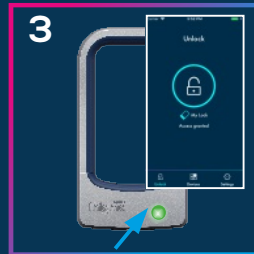

n

i

m

s

m

inigma
SQUIRE

Active Mode AAN openen

1. Druk op de 'wake' knop op jouw Inigma BL1. Het indicatielampje wordt rood terwijl het verbinding maakt met je telefoon.

2. De 'wake' knop wordt vervolgens groen.

3. Draai de knop aan de onderkant van jouw slot met de klok mee. Je kunt nu het bovenste gedeelte van het slot vrijmaken van het onderste gedeelte.

Active Mode UIT openen

1. Druk op de 'wake' knop op uw inigma BL1-vergrendeling. Het indicatielampje wordt rood.

2. Klik op de ontgrendelknop in de app.

3. Wacht tot de 'wake' knop op je Inigma BL1-slot groen wordt.

4. Draai de knop aan de onderkant van jouw slot met de klok mee. U kunt nu het bovenste gedeelte van het slot vrijmaken van het onderste gedeelte.