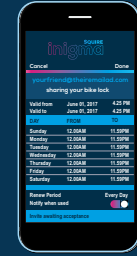

Hoe de app te gebruiken

- Open de app.
- Open je schema.
- Ontwerp je planning met behulp van de app.
- De app werkt uw sloten bij.
- Dit kan allemaal offline worden gedaan.
- Wordt geleverd met volledige gebruiksaanwijzing.

The inigma app features

Toegang verlenen

Stuur eenvoudig een uitnodiging vanaf je telefoon. De andere persoon registreert zich op jouw Inigma-webpagina en kan vervolgens je slot gebruiken.

Bedien meerdere sloten

Bedien meerdere sloten vanaf dezelfde telefoon: ideaal voor ouders die sloten voor jonge kinderen willen beheren.

Toegang geven en intrekken

Toegang verlenen en intrekken wanneer het nodig is.

Complexe audit trail