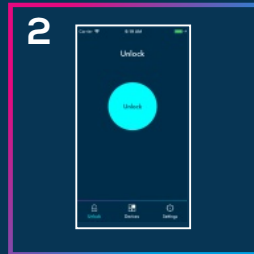

n

i

m

s

m

inigma
SQUIRE

Active Mode AAN openen

1. Druk op de 'wake' knop op jouw Inigma BL1. Het indicatielampje wordt rood terwijl het verbinding maakt met je telefoon.

2. De 'wake' knop wordt vervolgens groen.

3. Draai de knop aan de onderkant van jouw slot met de klok mee. Je kunt nu het bovenste gedeelte van het slot vrijmaken van het onderste gedeelte.

Active Mode UIT openen

1. Druk op de 'wake' knop op uw inigma BL1-vergrendeling. Het indicatielampje wordt rood.

2. Klik op de ontgrendelknop in de app.

3. Wacht tot de 'wake' knop op je Inigma BL1-slot groen wordt.

4. Draai de knop aan de onderkant van jouw slot met de klok mee. U kunt nu het bovenste gedeelte van het slot vrijmaken van het onderste gedeelte.