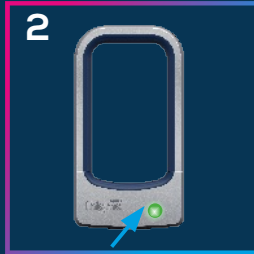

n

i

m

s

m

inigma
SQUIRE

Active Mode AAN openen

1. Druk op de 'wake' knop op jouw Inigma BL1. Het indicatielampje wordt rood terwijl het verbinding maakt met je telefoon.

2. De 'wake' knop wordt vervolgens groen.

3. Draai de knop aan de onderkant van jouw slot met de klok mee. Je kunt nu het bovenste gedeelte van het slot vrijmaken van het onderste gedeelte.

Active Mode UIT openen

1. Druk op de 'wake' knop op uw inigma BL1-vergrendeling. Het indicatielampje wordt rood.

2. Klik op de ontgrendelknop in de app.

3. Wacht tot de 'wake' knop op je Inigma BL1-slot groen wordt.

4. Draai de knop aan de onderkant van jouw slot met de klok mee. U kunt nu het bovenste gedeelte van het slot vrijmaken van het onderste gedeelte.