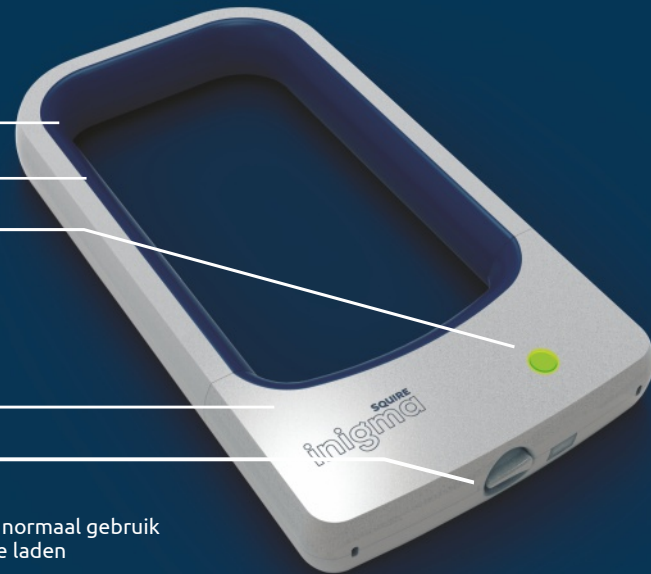

SQUIRE inigma BL1

BL1 kenmerken

Sold Secure Gold

Beugel van gehard boron staal

Indicatielampje / 'wake' knop

Aluminium slot met gehard
stalen binnenkant

Ontgrendelingsknop

Levensduur van de batterij is ongeveer 5 maanden bij normaal gebruik
Het duurt ongeveer 2 uur om de batterij volledig op te laden