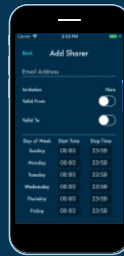

Hoe de app te gebruiken

- Open de app.
- Open je schema.
- Ontwerp je planning met behulp van de app.
- De app werkt uw sloten bij.
- Dit kan allemaal offline worden gedaan.
- Wordt geleverd met volledige gebruiksaanwijzing.

The inigma app features

Toegang verlenen

Stuur eenvoudig een uitnodiging vanaf je telefoon. De andere persoon registreert zich op jouw Inigma-webpagina en kan vervolgens je slot gebruiken.

Bedien meerdere sloten