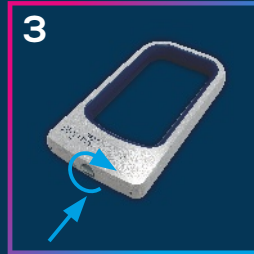

n

i

m

s

m

inigma
SQUIRE

Active Mode AAN openen

1. Druk op de 'wake' knop op jouw Inigma BL1. Het indicatielampje wordt rood terwijl het verbinding maakt met je telefoon.