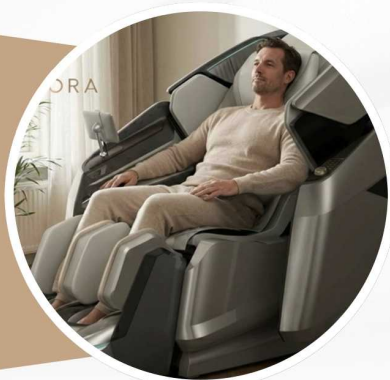

HOE OPTIMALISEERT DE AI BODYSCAN VAN DE KIYORA ZENITH HET MASSAGEPROGRAMMA?

De Kiyora Zenith is een geavanceerde massagestoel met AI-bodyscan voor gepersonaliseerde massages. Uitgerust met 5D + 4D dual-core technologie simuleert het menselijke handen voor diepe spierontspanning. Met 24 massagetechnieken en 40 automatische programma's biedt het ultiem comfort voor iedereen tot 200 cm. Ontdek luxe en innovatie thuis.

Hoe optimaliseert de AI bodyscan van de Kiyora Zenith het massageprogramma?

- AI bodyscan personaliseert massage
- Meet vitale gezondheidssystemen
- Real-time afgestemd programma

 info@ervaarrust.nl

 0765083415