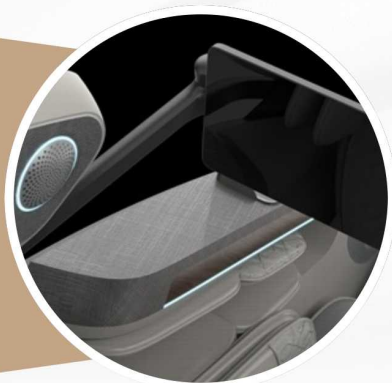

## HOE DRAAGT LUCHTMASSAGE BIJ AAN ONTSPANNING VAN SCHOULDERS EN ARMEN IN DE KIYORA MIRAI?

De Kiyora Mirai massagestoel biedt luxe ontspanning met AeroFlow luchtmassage en SenseCore systeem voor aangepaste sessies. Het Zero Space ontwerp past in kleine ruimtes en bevat verwarmingszones en Bluetooth voor een complete wellnesservaring. Ideaal voor thuis of kantoor, met 18 automatische programma's.

### Hoe draagt luchtmassage bij aan ontspanning van schouders en armen in de Kiyora Mirai?

- AeroFlow luchtmassage verlicht spanning
- Luchtkussens kalmerend drukkend effect
- Bevordert circulatie schouders armen