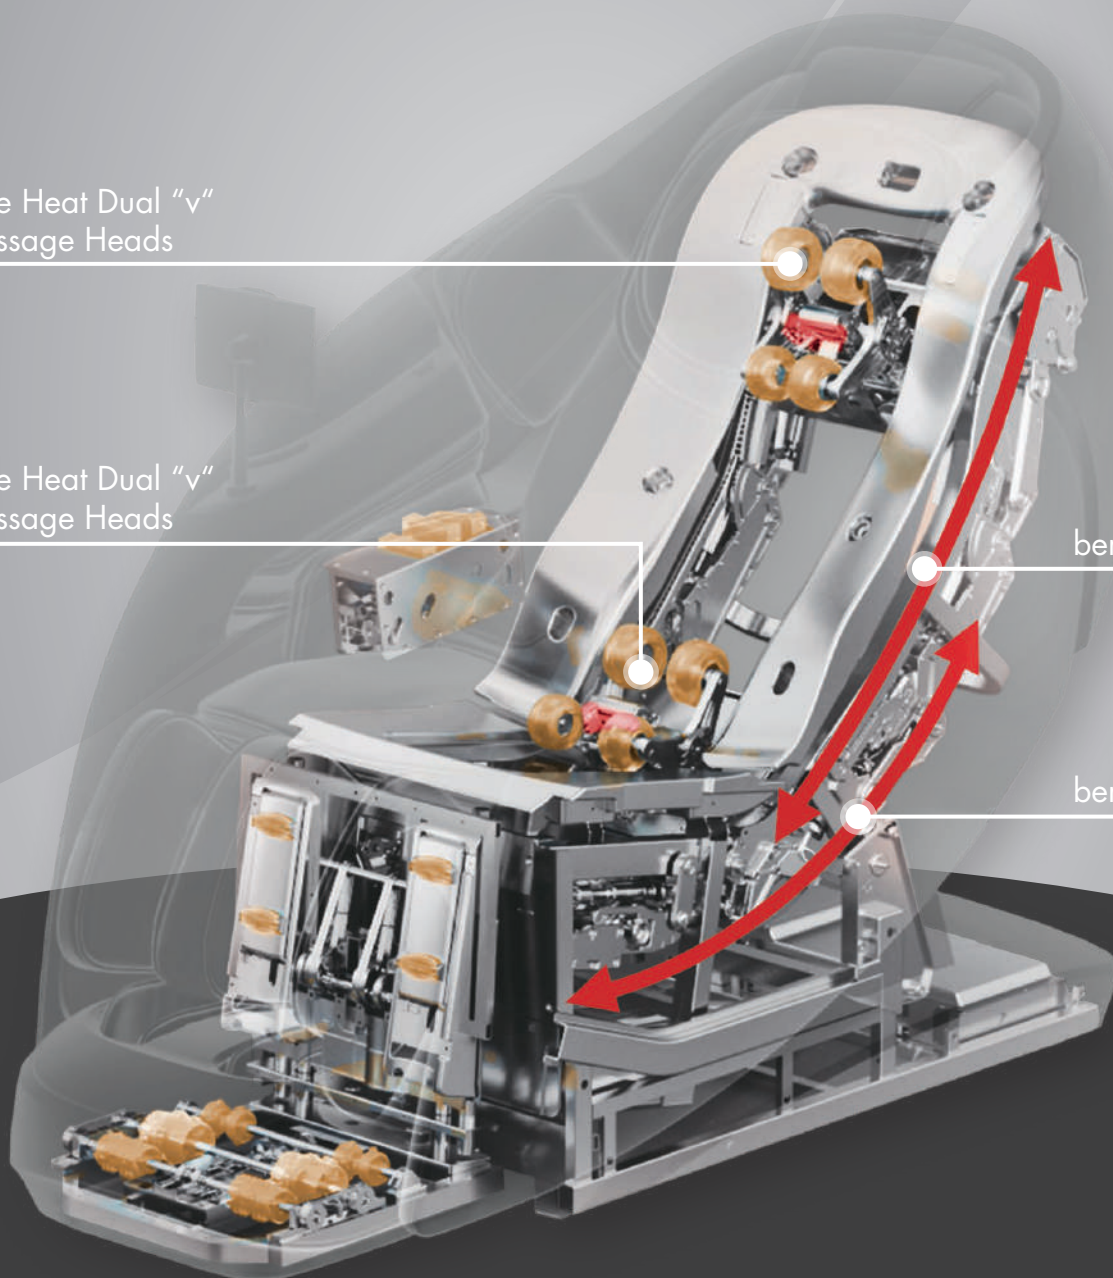

Bovendien is de Skyliner III bedekt met synthetisch leer van hoge kwaliteit dat meegaat en duurzaam is. Het elegante ontwerp past perfect in elke woonsfeer en wordt een blikvanger in je huis.

De slimme afstandsbediening van de Skyliner III biedt je gemakkelijke en intuïtieve bediening van de massagestoel. Je kunt eenvoudig schakelen tussen verschillende massageprogramma's en modi, de intensiteit aanpassen of specifieke massagegebieden selecteren. Met de slimme technologie kun je ook je persoonlijke instellingen opslaan en oproepen met één druk op de knop. De afstandsbediening is gebruiksvriendelijk en zorgt voor volledige controle over je massage.

Ervaar de luxe en ontspanning van de Skyliner III massagestoel met pulsoximeter en jade warmte. Investeer in je welzijn en trakteer jezelf op een time-out van de dagelijkse stress.

4D + 2D

DUBBELE MASSAGEKOPPEN VOOR EEN UNIEKE MASSAGE

Gesimuleerde bewegingen van het bovenste en onderste massagemechanismen.

4D Jade Heat Dual "v"
Massage Heads

2D Jade Heat Dual "v"
Massage Heads

**Bovenste
Massage
Mechanisme**
bereik 805 mm

**Onderste
Massage
Mechanisme**
bereik 722 mm