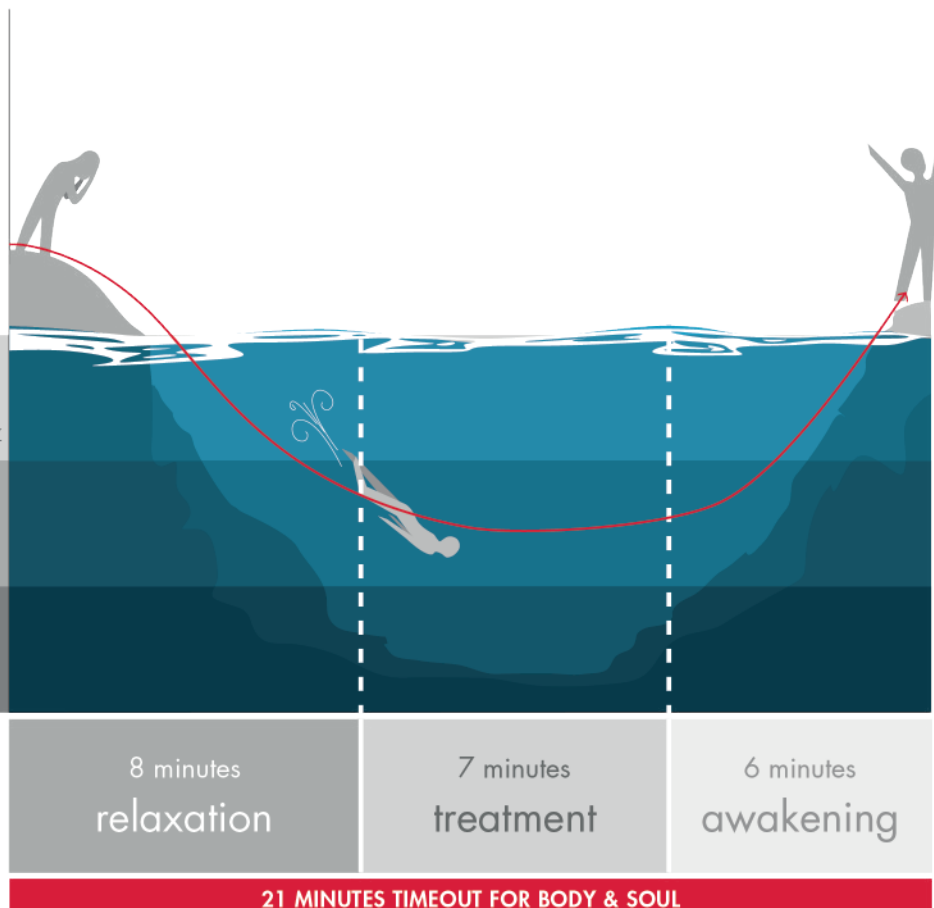

BETA | frequency 14 – 30 Hz

ALPHA | frequency 7 – 14 Hz

THETA | frequency 3 – 7 Hz

DELTA | frequency 1 – 3 Hz