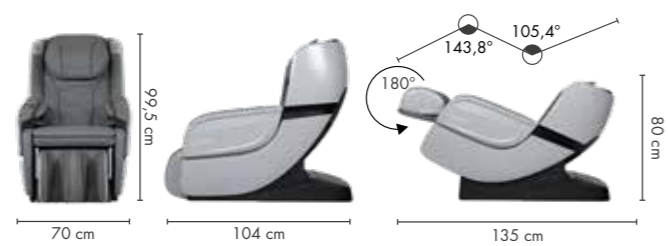

Grijs / Blauw

Grijs / Brons

Grijs / Zilver

TECHNISCHE GEVEVENS

- Dimensies rechstaand: 104 x 70 x 99,5 cm
- Dimensies liggend: 135 x 70 x 80 cm
- Gewicht: 59 kg
- Volt: 220-240 V ~ 50/60 Hz
- Nominaal verbruik: 65 W
- Looptijd: 20 Minuten
- Braintronics®: 21 Minuten
- Certificaten:

Breedte zitvlak: 42 cm | Breedte schouderbereik (binnen): 48 cm

Casada Benelux | Klissestraatje 9 | 9910 Aalter | België/Belgique
 info@casadashop.eu | www.casadashop.eu

ECOSONIC

3D MASSAGE CHAIR

time to relax