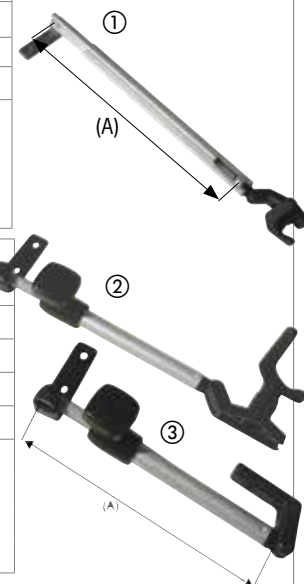

② Polyfix fittings with stepless adjustment						③ Screw fittings with stepless adjustment					
with locking bolt			without locking bolt			with locking bolt			without locking bolt		
135 mm left	322602	16,90	135 mm left	322842	26,20	135 mm left	322608	14,--	135 mm left	322616	26,20
135 mm right	322603	16,90	135 mm right	32282	26,20	135 mm right	322609	14,--	135 mm right	322617	26,20
200 mm left	322604	18,20	200 mm left	322841	30,80	200 mm left	322610	15,60	200 mm left	322620	34,90
200 mm right	322605	18,20	200 mm right	32284	27,50	200 mm right	322611	15,60	200 mm right	322621	34,90
300 mm left	32252	18,90				300 mm left	322612	18,20			
300 mm right	32254	18,90				300 mm right	322613	18,20			
230 mm left	322606	18,90				230 mm links	322614	15,30			
230 mm right	322607	18,90				230 mm right	322615	15,30			