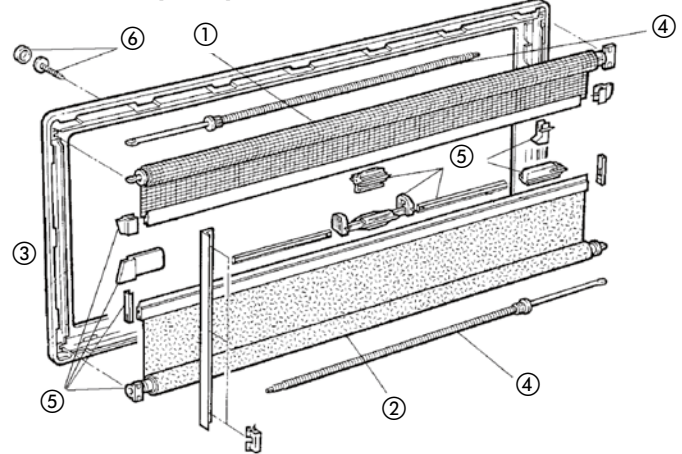

S4 Window spare parts