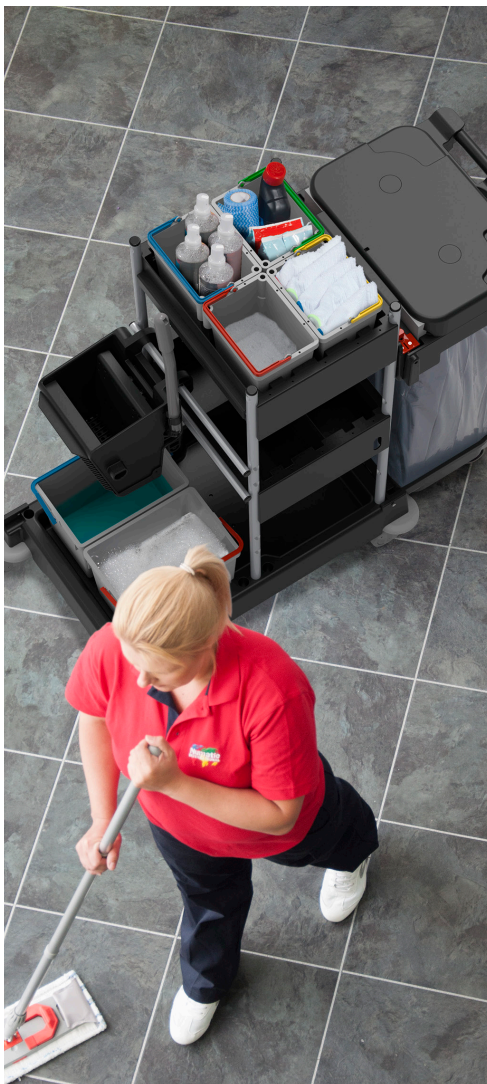

SERVO-Matic

De SERVO-Matic werkwagen range is gemaakt van gerecycled kunststof van de hoogste kwaliteit met behulp van de milieuvriendelijke ReFlo-technologie. Deze werkwagen range bestaat uit drie basis wagens, SM1405, SM1415 en SM1705 welke d.m.v. diverse uitbreidingskits in te richten zijn voor elke schoonmaaktaak.