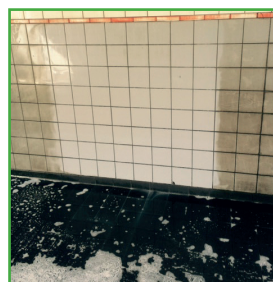

DÉ OPLOSSING VOOR EEN SCHONE WASHAL

EENVOUDIG WERKPLAN VOOR EEN STRAKKE WASHAL

Washalreiniging is nog lang niet altijd een routine, terwijl een schone en strakke washal wel bijdraagt aan een optimale klantbeleving. Christeyns heeft een eenvoudig werkplan ontwikkeld, waarmee u wanden en plafonds effectief reinigt en onderhoudt.

Nieuwe wanden houdt u eenvoudig in nette staat, sterk vervuilde wanden worden weer in bijna originele staat teruggebracht. De methode is geschikt voor alle oppervlakken met een gesloten structuur, zoals kunststof wandpanelen, tegelwanden, glas en sandwichpanelen.