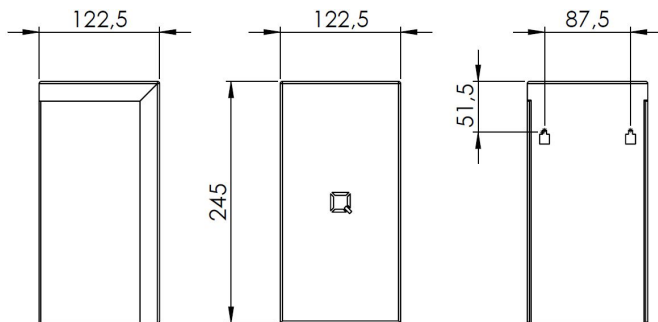

Foamzeepdispenser automatisch 650 ml

RVS foamzeepdispenser automatisch 650 ml, QSDR8AF SSL

In omgevingen met sterke vervuiling, wilt u iedereen de mogelijkheid bieden zijn handen te reinigen. De oplossing is eenvoudig: hang een Qbic-line RVS foamzeepdispenser bij de wastafels! Deze automatische foamzeepdispenser is uitermate functioneel en dat zullen u en uw gebruikers waarderen. Tegelijkertijd kiezen veel organisaties voor uitgerekend deze foamzeepdispenser om z'n aansprekende design. Door deze te combineren met de andere Qbic-line accessoires creëert u een eenduidige uitstraling. Kies ook voor de combinatie van vorm en functie. Vraag een offerte aan!

> [Bekijk het product online](#)

Technische omschrijving

Foamzeepdispenser automatisch voor wandmontage. Met uitgesneden Q aan de voorzijde. Met veerslot, die geopend kan worden met de speciale Qbic-line sleutel. Navulbaar. Werkt op 3 stuks LR14 batterijen (worden niet meegeleverd).

Specificaties

Artikelnummer	7111
Materiaal	RVS Gelaste kap van 1,25 mm
H x B x D	245 mm x 122,5 mm x 122,5 mm
Gewicht	2 kg
Garantie	3 jaar na aankoopdatum
Toepassing	Navulbaar
Dosering	0,4 ml per slag (liquid)
Inhoud	650 ml