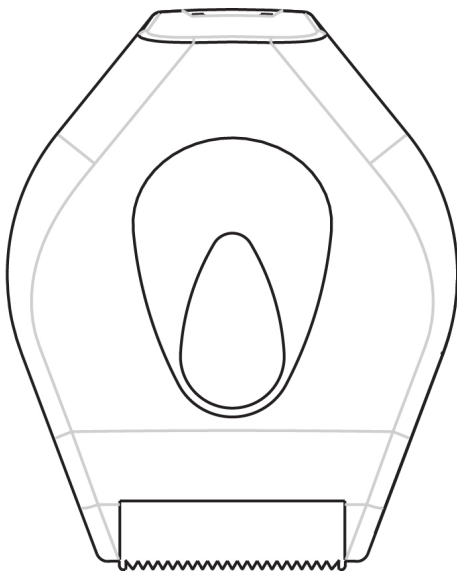

Jumboroldispenser mini kunststof

Mini jumboroldispenser kunststof, PQMiniJ

Een jumborol, met een diameter van 200 mm, is de kleinste onder de groten. Een rol toiletpapier waar u mee vooruit kunt, en die past in een jumboroldispenser met bescheiden afmetingen. Als u op zoek bent naar zo'n jumboroldispenser mini van kunststof, is dit model van PlastiQline een goede optie. U kunt 'm aanpassen aan uw wensen. Het standaard grijze druppelvormige venster kunt u ook laten uitvoeren in een andere kleur. Wilt u daarnaast ook uw logo erop plaatsen? Of maakt u de vulling het liefst leverancier-specifiek in plaats van universeel? Ook dat maatwerk is mogelijk. Meer weten over de jumboroldispenser mini van kunststof? Vraag een offerte aan!

> [Bekijk het product online](#)

Technische omschrijving

Jumboroldispenser mini voor wandmontage. Met kartelrand aan de voorzijde en zijkanten voor optimale afscheuring van de rol. Met slot en witte PQ sleutel. Standaard met grijs venster, op aanvraag leverbaar in verschillende kleuren vensters. Met witte plaque, geschikt voor bedrukking van uw logo. Universeel navulbaar.

Specificaties

Artikelnummer	5530
Materiaal	ABS kunststof (Wit)
H x B x D	275 mm x 220 mm x 145 mm
Gewicht	0,64 kg
Garantie	2 jaar na aankoopdatum
Toepassing	Wandmontage