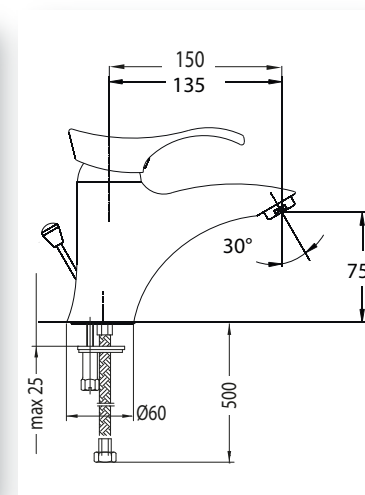

AWARD FOR DESIGN EXCELLENCE
NORWEGIAN DESIGN COUNCIL

5801 BANO-wastafelkraan met lange hendel

5802 BANO-wastafelkraan met standaardhendel

5801

5802

Wastafelkraan met lange hendel

De Bano-wastafelkraan met lange hendel is een klassieke kraan met één hendel, speciaal ontworpen voor de Bano-wastafel. De kraan heeft een lange spuit en een lange hendel en is daarmee erg gebruiksvriendelijk. De lange spuit van de Bano-wastafelkraan zorgt ervoor dat de waterstraal goed bereikbaar is. Hij is ook voorzien van een ergonomische hendel voor extra gebruiksvriendelijkheid.

Wastafelkraan met standaardhendel

De Bano-wastafelkraan met standaardhendel heeft hetzelfde ontwerp en dezelfde functie als onze andere eenarmige kraan. De standaardhendel is korter en heeft een elegant ontwerp dat ook past in het interieur van particulieren.

Materiaal

- Wastafelkraan: verchromd messing
- Flexible Pex-buis: gecrosslinkt polyetheen, l: 50 cm