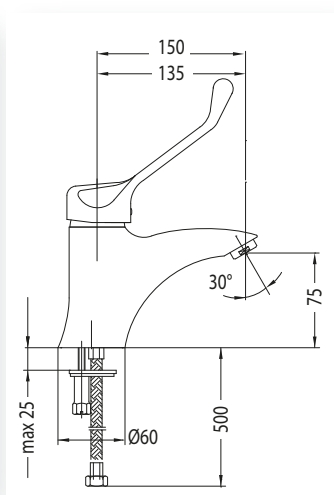

BANO-WASTAFELKRAAN

De producten van Bano voldoen aan de bepalingen van de EU-veiligheidsvereisten zoals vastgelegd in de Richtlijn 93/42/EG voor medische apparaten klasse 1.

Bij fabricagefouten geeft Bano de klant binnen 3 jaar na installatie het recht om het product te ruilen tegen een vergelijkbaar product of een product met vergelijkbare eigenschappen.

AWARD FOR DESIGN EXCELLENCE
NORWEGIAN DESIGN COUNCIL

5801 BANO-wastafelkraan met lange hendel

5802 BANO-wastafelkraan met standaardhendel

5801

5802

Wastafelkraan met lange hendel

De Bano-wastafelkraan met lange hendel is een klassieke kraan met één hendel, speciaal ontworpen voor de Bano-wastafel. De kraan heeft een lange spuit en een lange hendel en is daarmee erg gebruiksvriendelijk. De lange spuit van de Bano-wastafelkraan zorgt ervoor dat de waterstraal goed bereikbaar is. Hij is ook voorzien van een ergonomische hendel voor extra gebruiksvriendelijkheid.

Wastafelkraan met standaardhendel

De Bano-wastafelkraan met standaardhendel heeft hetzelfde ontwerp en dezelfde functie als onze andere eenarmige kraan. De standaardhendel is korter en heeft een elegant ontwerp dat ook past in het interieur van particulieren.

Materiaal

- Wastafelkraan: verchromd messing
- Flexible Pex-buis: gecrosslinkt polyetheen, l: 50 cm