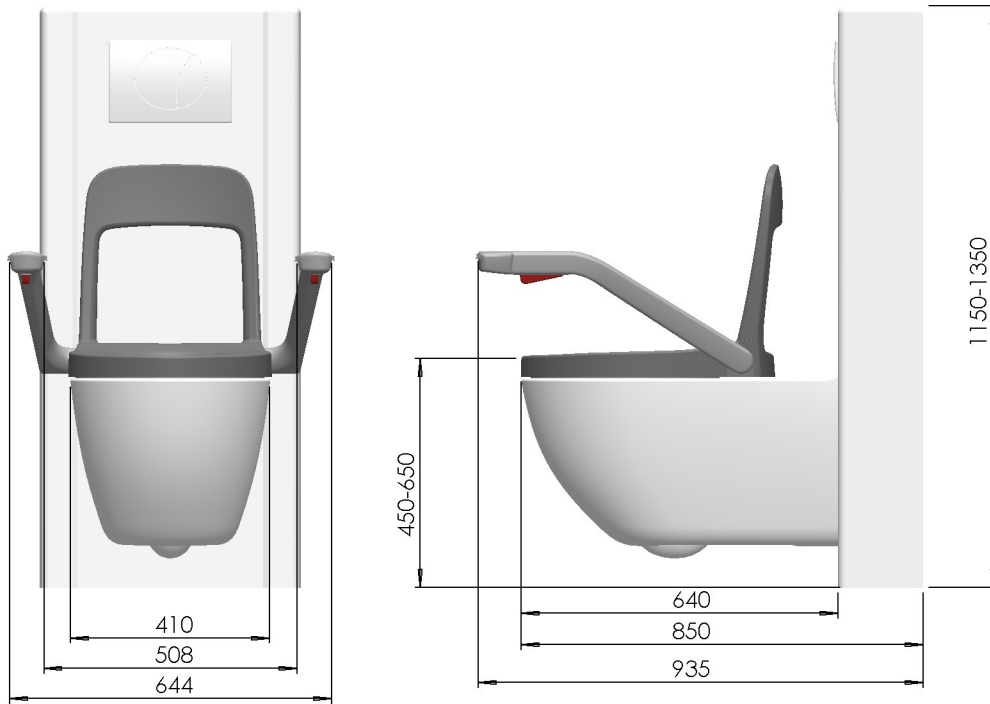

Ø850mm

Ø805mm

Contact

Bano Benelux

Schooldwarsstraat 48
3351 AT Papendrecht
0184-785353
info@banobadkamers.nl
www.banobenelux.com

In the event of a manufacturing defect, Bano gives the customer the right to exchange the product for a corresponding product, or a product with corresponding properties, for three years from the date of installation.