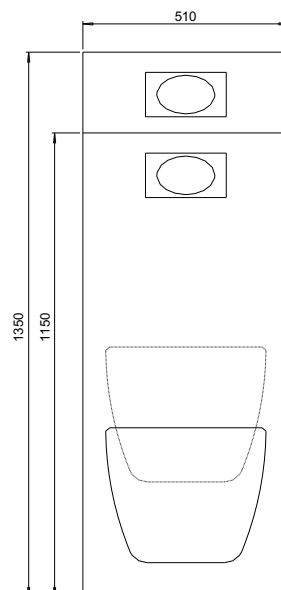

Bano draaibaar toilet

De zitting van het Bano draaitoilet kan eenvoudig 290 graden worden gedraaid, wat de toegang tot het toilet vereenvoudigt. De hoogte van het draaibare toilet wordt aangepast met behulp van het bedieningspaneel dat in de handgrepen is geïntegreerd.

Draaibare toiletmodule

Gebruikers die slecht ter been zijn, kunnen door middel van de hoog/laag instelling, het toilet op de juiste hoogte brengen zodat het toilet op een ergonomisch verantwoorde manier, rond kan draaien. De hoogte van het draaibare toilet is instelbaar tussen de 43 en 63cm vanaf de afgewerkte vloer en heeft een hefvermogen van 300 kg. De elektrische hoogteverstelling is eenvoudig te bedienen vanaf een geïntegreerd paneel in beide handgrepen. De besturing voor de hoogteverstelling is in de wandmodule geïntegreerd. De module is flexibel genoeg om in bestaande badkamers te worden geïnstalleerd.

Afmeting binnenkant toiletbril 281 x 232mm
Elektrische hoogteverstellingsknoppen in beide handgrepen
Draaiknoppen in beide handgrepen
Spoelvolumen: Dual flush 3-6 l
Spoelsnelheid: 1,8 l/s - Adjustable to 2,2 l/s
Stroomvoorziening: 230V IPX6