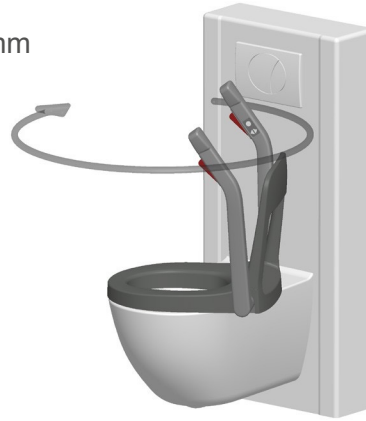

Ø850mm

Ø805mm

Contact

Bano Benelux

Schooldwarsstraat 48
3351 AT Papendrecht
0184-785353
info@banobadkamers.nl
www.banobenelux.com

In the event of a manufacturing defect, Bano gives the customer the right to exchange the product for a corresponding product, or a product with corresponding properties, for three years from the date of installation.