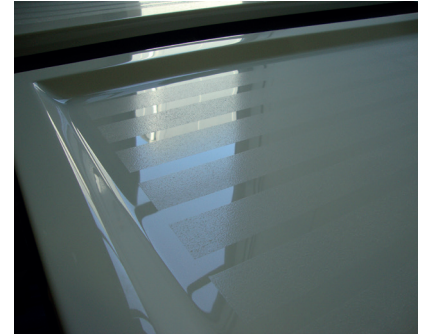

GRIPFACTORY APPLICATIESERVICE

Komt u er niet uit of heeft u vragen? Neem dan contact op met de Servicedesk van GripFactory (0348-203000). Tegen een meerprijs kunt u GripFactory SaniGrip door een gecertificeerde applicateur laten aanbrengen.