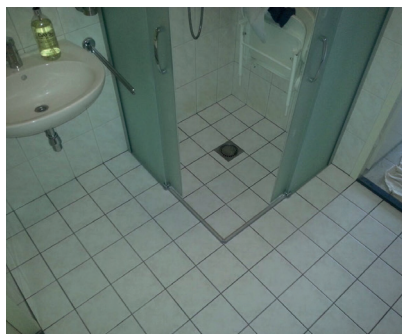

Geschikt voor de onderstaande ondergronden

- Keramische tegels
- Porselein & Emaille

ASE Antislip Tegelspray is de meest hygiënische antislipoplossing die op de markt verkrijgbaar is en maakt uw gladde ondergrond weer veilig begaanbaar.