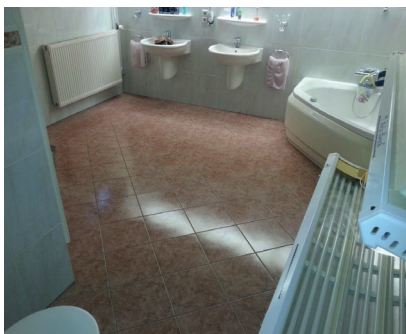

Geschikt voor de onderstaande ondergronden

- Keramische tegels
- Porselein & Emaille

ASE Antislip Tegelspray is de meest hygiënische antislipoplossing die op de markt verkrijgbaar is en maakt uw gladde ondergrond weer veilig begaanbaar.