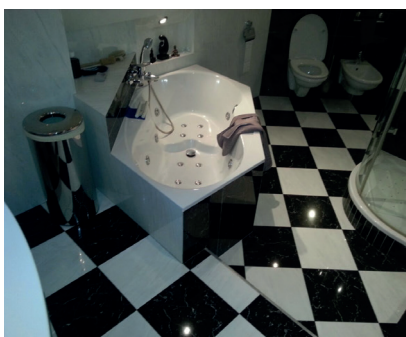

Geschikt voor de onderstaande ondergronden

- Keramische tegels
- Porselein & Emaille

ASE Antislip Tegelspray is de meest hygiënische antislipoplossing die op de markt verkrijgbaar is en maakt uw gladde ondergrond weer veilig begaanbaar.