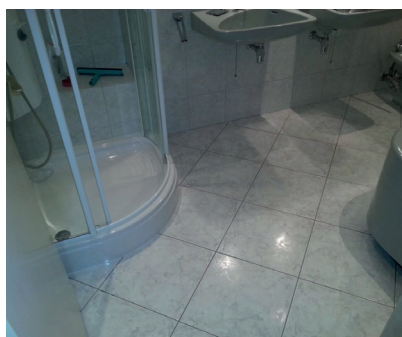

Geschikt voor de onderstaande ondergronden

- Keramische tegels
- Porselein & Emaille

ASE Antislip Tegelspray is de meest hygiënische antislipoplossing die op de markt verkrijgbaar is en maakt uw gladde ondergrond weer veilig begaanbaar.